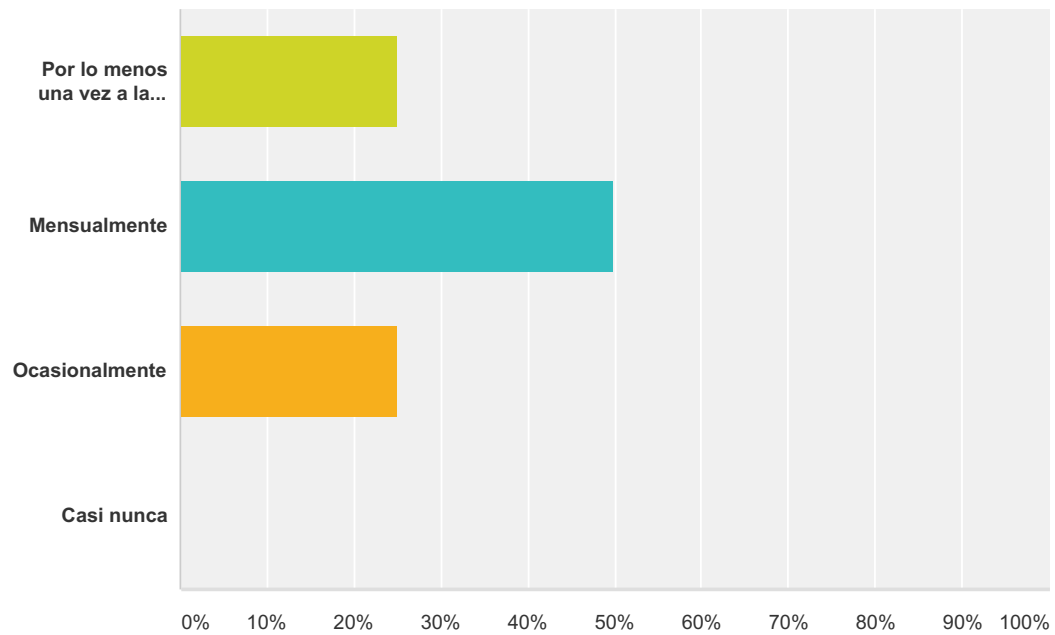

Encuesta
sobre el Parque Regional Maxwell Farms

Q3 ¿Con que frecuencia visita usted y su familia el Parque Regional Maxwell Farms?

Answered: 4 Skipped: 0

Answer Choices	Responses
Por lo menos una vez a la semana	25.00% 1
Mensualmente	50.00% 2
Ocasionalmente	25.00% 1
Casi nunca	0.00% 0
Total	4