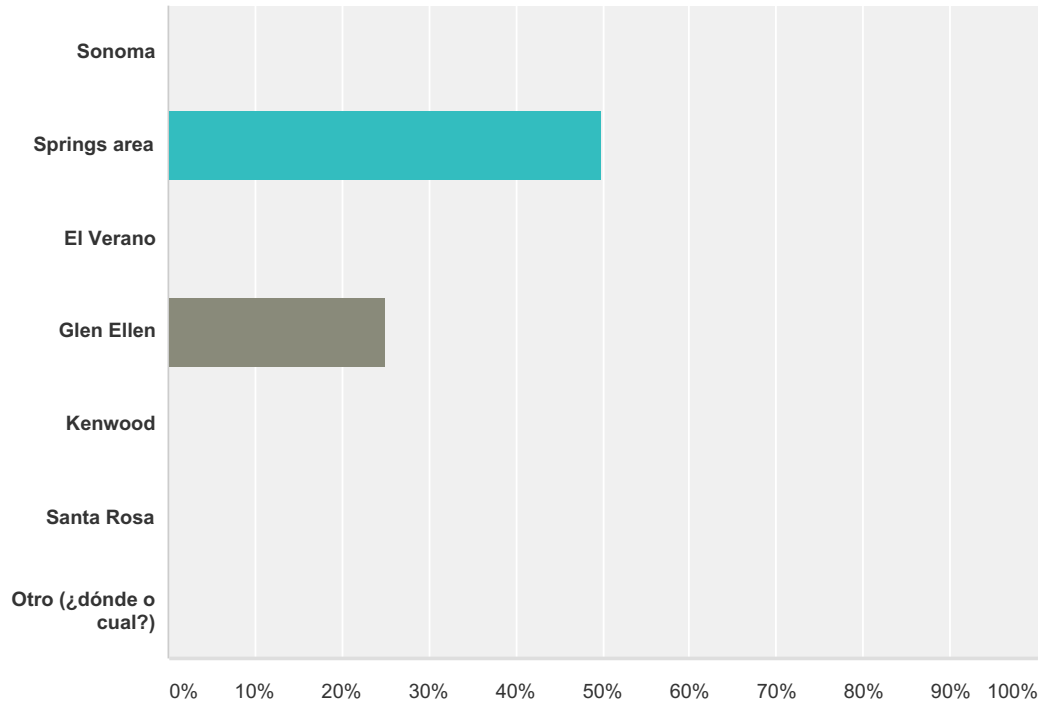

Encuesta
sobre el Parque Regional Maxwell Farms

Q1 ¿Dónde vive usted?

Answered: 4 Skipped: 0

Answer Choices	Responses	
Sonoma	25.00%	1
Springs area	50.00%	2
El Verano	0.00%	0
Glen Ellen	25.00%	1
Kenwood	0.00%	0
Santa Rosa	0.00%	0
Otro (¿dónde o cual?)	0.00%	0
Total		4

#	Otro (¿dónde o cual?)	Date
	There are no responses.