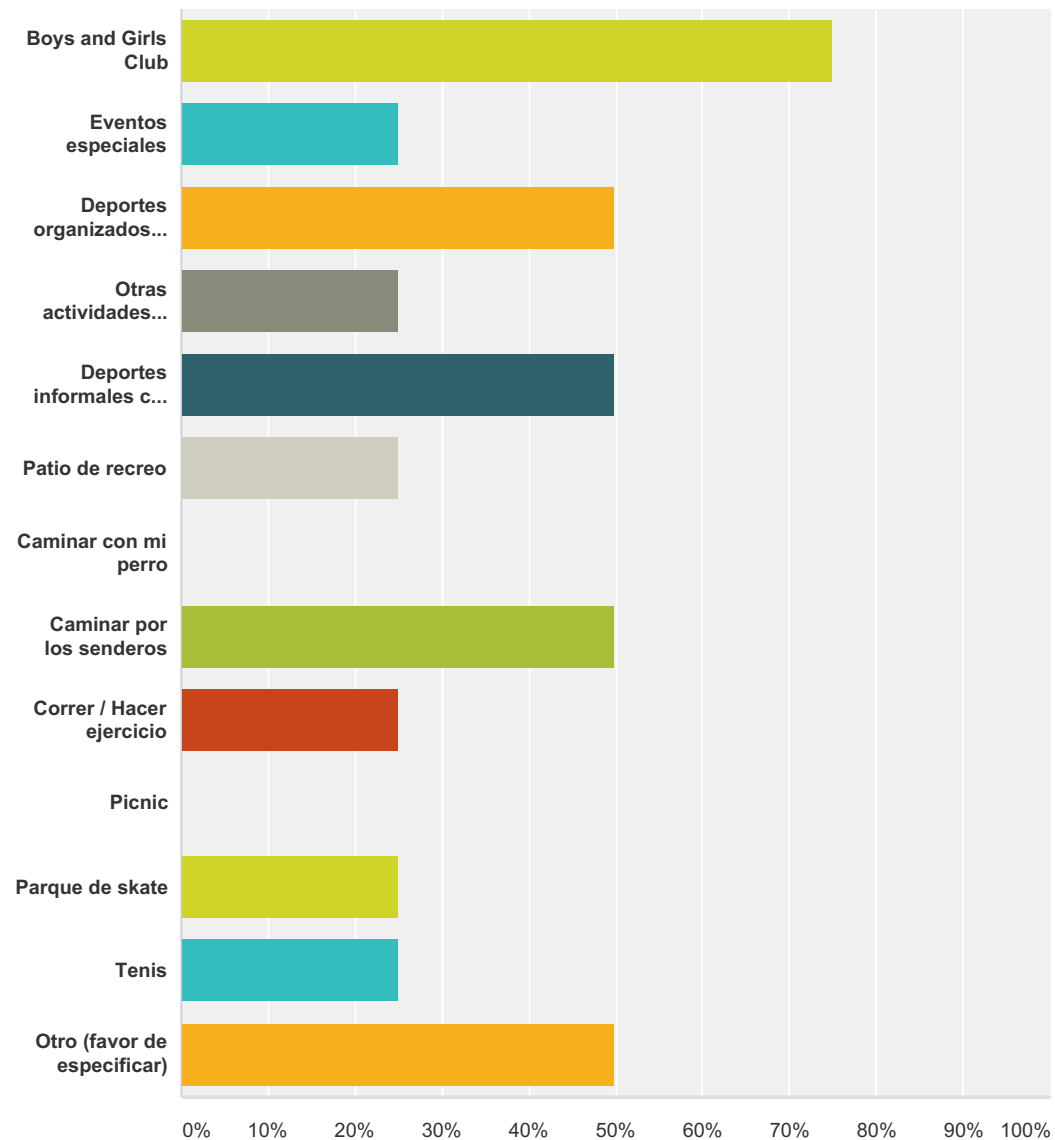

Encuesta  
sobre el Parque Regional Maxwell Farms

**Q4 ¿Con quién va al parque? (Escoja todo lo que aplica)**

Answered: 4 Skipped: 0

Answer Choices	Responses
Niños de 0 a 5 años	25.00% 1
Niños de 6 a 12 años	50.00% 2
Adolescentes	25.00% 1
Grupos grandes	25.00% 1
Amigos de mi edad	75.00% 3
Normalmente voy solo	25.00% 1
<b>Total Respondents: 4</b>	

#	Otro (favor de especificar)	Date
	There are no responses.	

Encuesta  
sobre el Parque Regional Maxwell Farms

**Q6 ¿Cuándo maneja al parque, dónde se estaciona?**

Answered: 4 Skipped: 0

Answer Choices	Responses
El estacionamiento dentro del Parque	25.00% 1
Frente al Parque en Verano Ave por Paul's 'Field'	25.00% 1
Boys and Girls Club	25.00% 1
El centro comercial Maxwell Village	0.00% 0
Otro (favor de especificar)	25.00% 1
<b>Total</b>	<b>4</b>

#	Otro (favor de especificar)	Date
1	¡en mi casa, claro!	4/30/2015 7:01 PM

Encuesta  
sobre el Parque Regional Maxwell Farms

Q7 ¿Por qué visita el parque? (Indique los tres más importantes)

Answered: 4 Skipped: 0