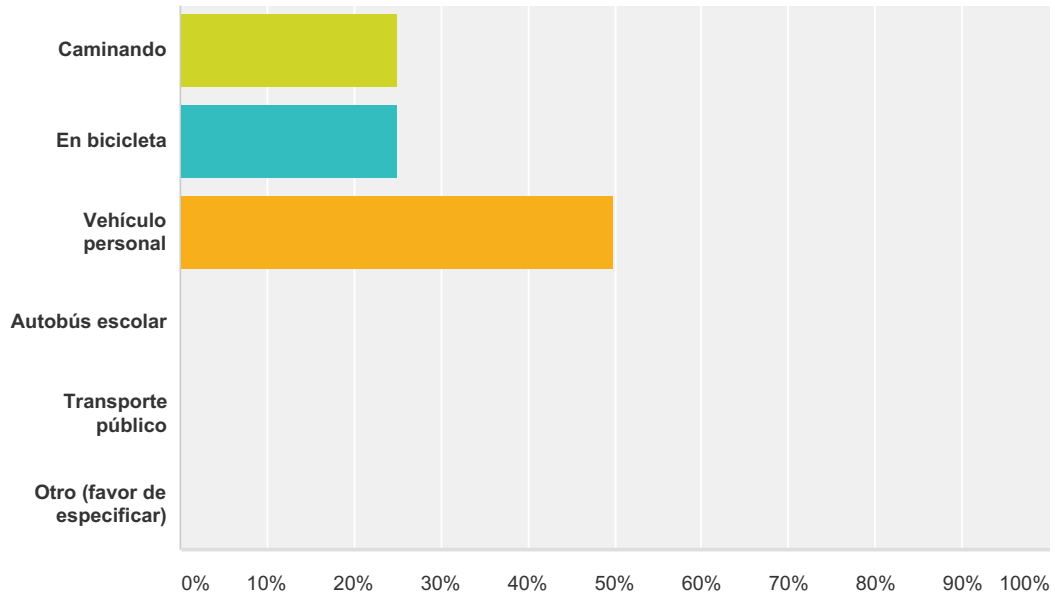

Encuesta
sobre el Parque Regional Maxwell Farms

Q5 ¿Cómo llega al parque normalmente?

Answered: 4 Skipped: 0

Answer Choices	Responses
Caminando	25.00% 1
En bicicleta	25.00% 1
Vehículo personal	50.00% 2
Autobús escolar	0.00% 0
Transporte público	0.00% 0
Otro (favor de especificar)	0.00% 0
Total	4

#	Otro (favor de especificar)	Date
	There are no responses.