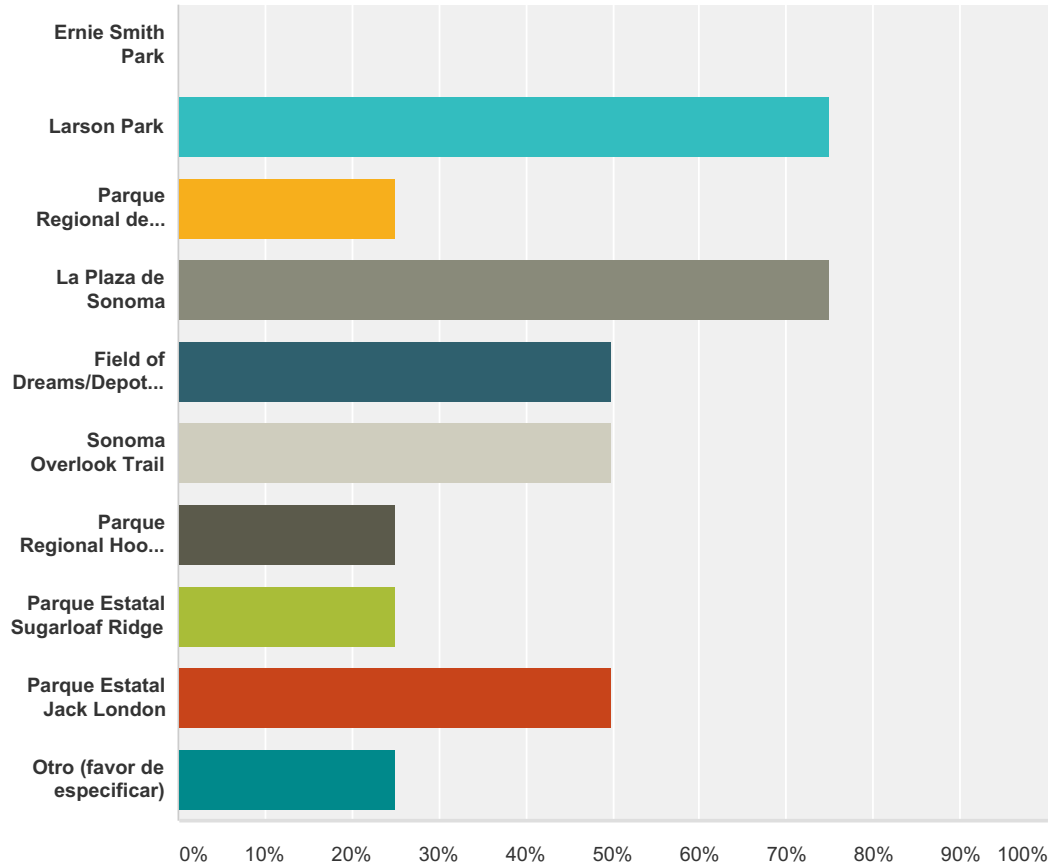

Encuesta  
sobre el Parque Regional Maxwell Farms

**Q10 ¿Cuáles otros parques y facilidades recreativas usa en el área? (Indique todos los que aplican)**

Answered: 4 Skipped: 0

Answer Choices	Responses
Ernie Smith Park	0.00% 0
Larson Park	75.00% 3
Parque Regional de Sonoma Valley	25.00% 1
La Plaza de Sonoma	75.00% 3
Field of Dreams/Depot Park/Arnold Field	50.00% 2
Sonoma Overlook Trail	50.00% 2
Parque Regional Hood Mountain	25.00% 1
Parque Estatal Sugarloaf Ridge	25.00% 1
Parque Estatal Jack London	50.00% 2
Otro (favor de especificar)	25.00% 1
<b>Total Respondents: 4</b>	