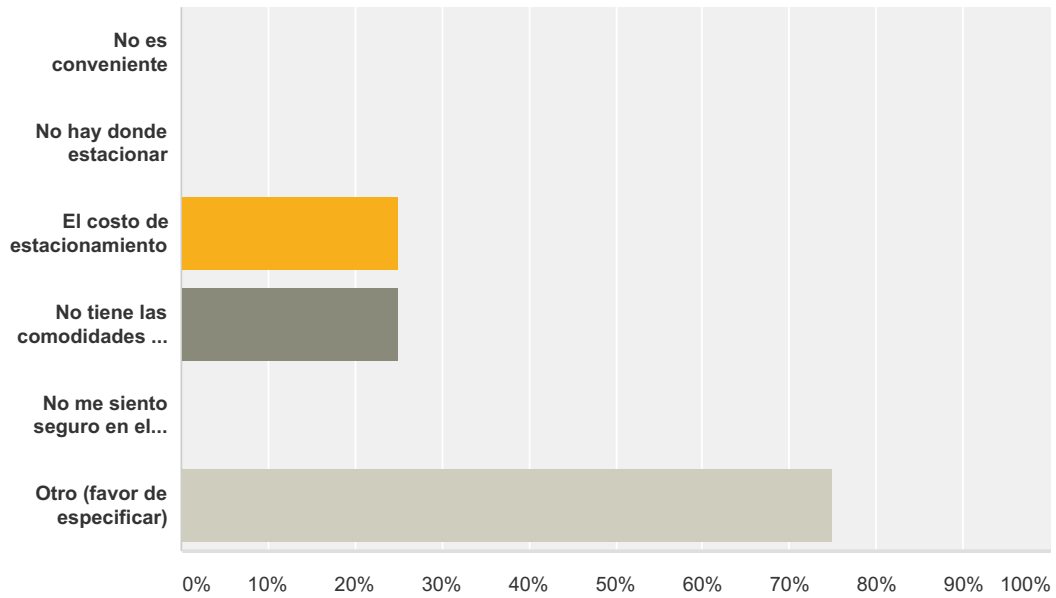

Encuesta
sobre el Parque Regional Maxwell Farms

**Q8 ¿Por qué no visita más el parque?
(Indique todos los que aplican)**

Answered: 4 Skipped: 0

Answer Choices	Responses
No es conveniente	0.00% 0
No hay donde estacionar	0.00% 0
El costo de estacionamiento	25.00% 1
No tiene las comodidades que deseo	25.00% 1
No me siento seguro en el parque	0.00% 0
Otro (favor de especificar)	75.00% 3
Total Respondents: 4	

#	Otro (favor de especificar)	Date
1	necesitamos más jardines comunitarios en los parques de Sonoma, especialmente en Maxwell	4/30/2015 7:01 PM
2	Falta de tiempo.	2/4/2015 5:55 PM
3	Porque no esta en buenas condiciones para jugar soccer. Existen muchos pozos y esta desanivelado	1/7/2015 11:10 AM