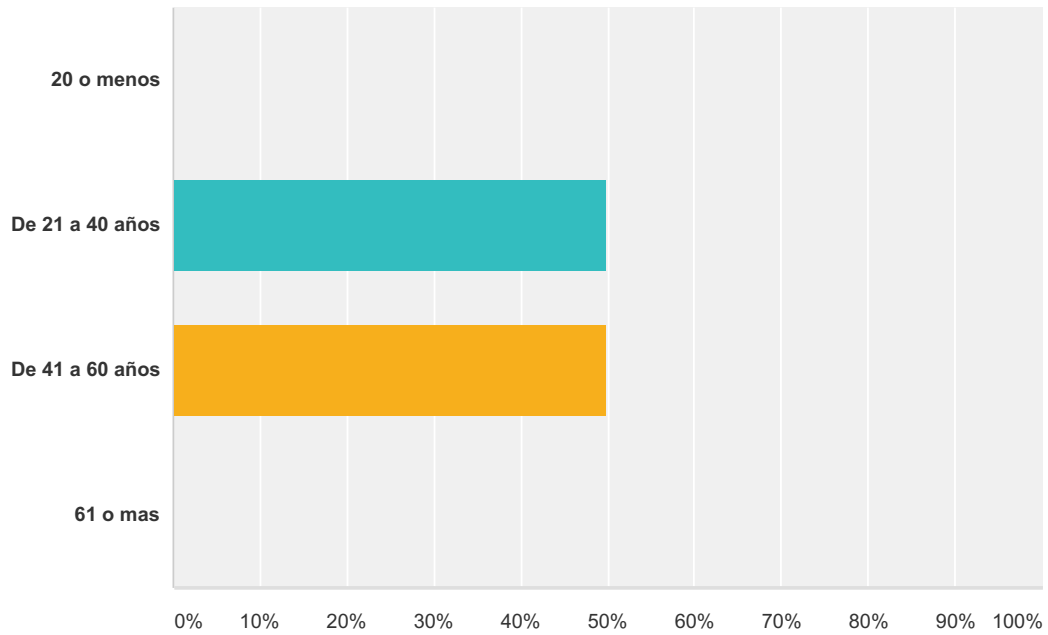

#	Otro (¿dónde o cual?)	Date
	There are no responses.	

Encuesta  
sobre el Parque Regional Maxwell Farms

Q2 ¿Qué edad tiene usted?

Answered: 4 Skipped: 0

Answer Choices	Responses
20 o menos	0.00% 0
De 21 a 40 años	50.00% 2
De 41 a 60 años	50.00% 2
61 o mas	0.00% 0
<b>Total</b>	<b>4</b>