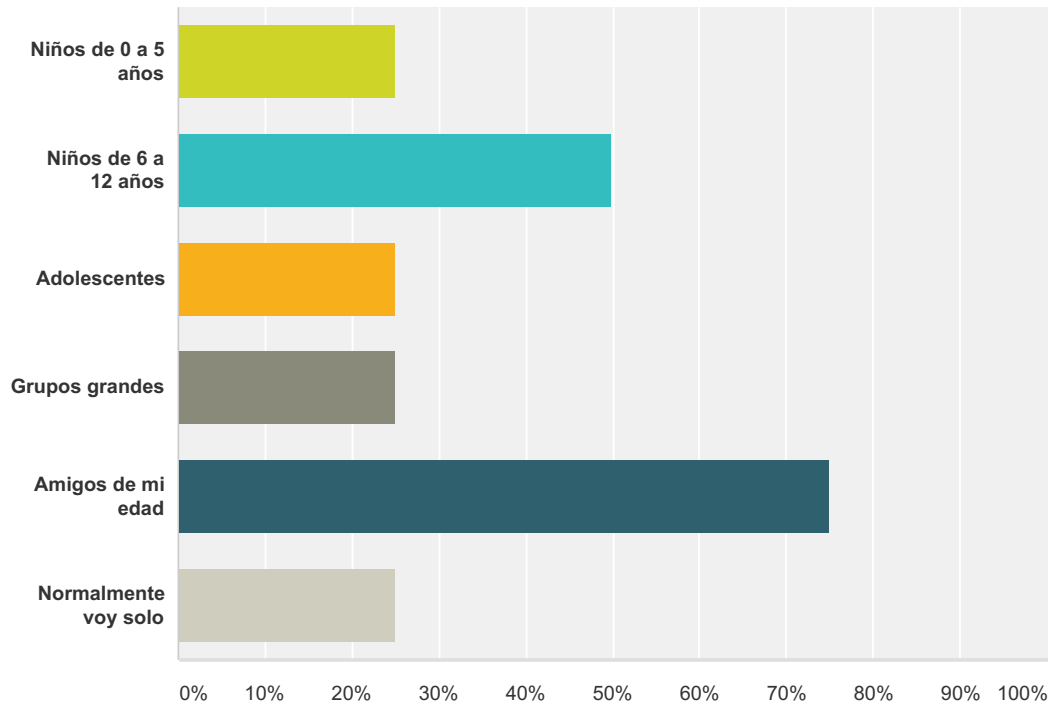

#	Otro (¿dónde o cual?)	Date
	There are no responses.	

Encuesta  
sobre el Parque Regional Maxwell Farms

Q2 ¿Qué edad tiene usted?

Answered: 4 Skipped: 0

Answer Choices	Responses
20 o menos	0.00% 0
De 21 a 40 años	50.00% 2
De 41 a 60 años	50.00% 2
61 o mas	0.00% 0
<b>Total</b>	<b>4</b>

Encuesta  
sobre el Parque Regional Maxwell Farms

**Q3 ¿Con que frecuencia visita usted y su familia el Parque Regional Maxwell Farms?**

Answered: 4 Skipped: 0

Answer Choices	Responses
Por lo menos una vez a la semana	25.00% 1
Mensualmente	50.00% 2
Ocasionalmente	25.00% 1
Casi nunca	0.00% 0
<b>Total</b>	<b>4</b>

Encuesta  
sobre el Parque Regional Maxwell Farms

**Q4 ¿Con quién va al parque? (Escoja todo lo que aplica)**

Answered: 4 Skipped: 0

Answer Choices	Responses
Niños de 0 a 5 años	25.00% 1
Niños de 6 a 12 años	50.00% 2
Adolescentes	25.00% 1
Grupos grandes	25.00% 1
Amigos de mi edad	75.00% 3
Normalmente voy solo	25.00% 1
<b>Total Respondents: 4</b>	