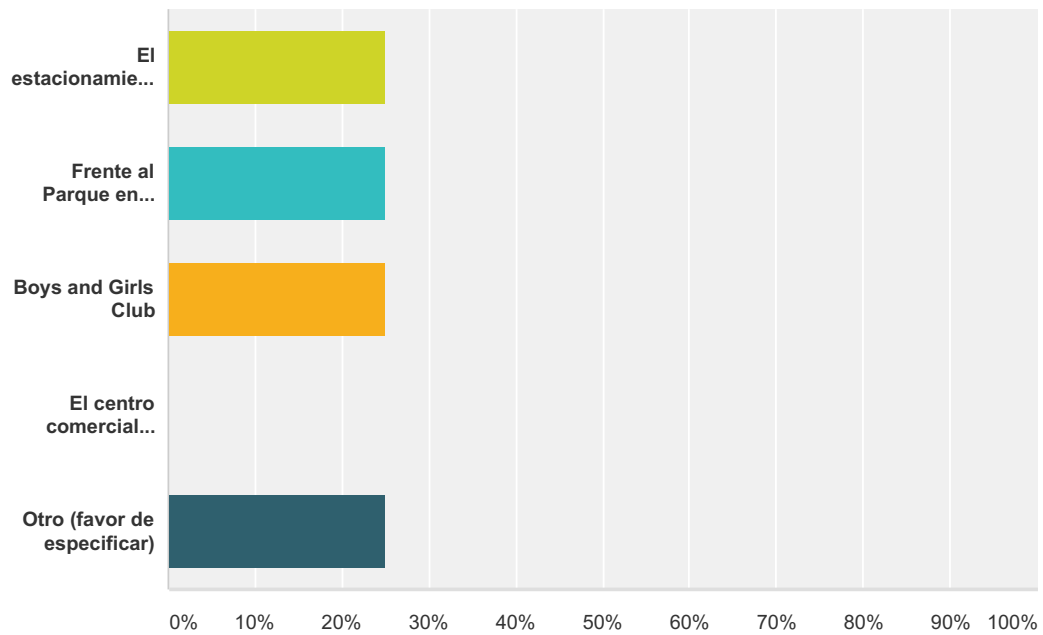

Encuesta
sobre el Parque Regional Maxwell Farms

Q6 ¿Cuándo maneja al parque, dónde se estaciona?

Answered: 4 Skipped: 0

Answer Choices	Responses
El estacionamiento dentro del Parque	25.00% 1
Frente al Parque en Verano Ave por Paul's 'Field'	25.00% 1
Boys and Girls Club	25.00% 1
El centro comercial Maxwell Village	0.00% 0
Otro (favor de especificar)	25.00% 1
Total	4

#	Otro (favor de especificar)	Date
1	¡en mi casa, claro!	4/30/2015 7:01 PM